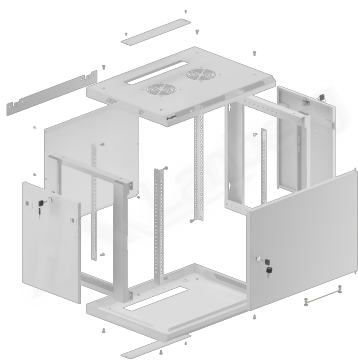

WF01-6409-00S

SZAFKA RACK WISZĄCA 19"

CECHY PRODUKTU:

- Wykonana z wysokiej jakości stali walcowanej
- Przeznaczona do samodzielnego montażu (FLAT PACK)
- Wyposażona w numerowane szyny montażowe
- Posiada możliwość montażu opcjonalnych kółek
- W zestawie uchwyt montażowy na ścianie
- Przepusty kablowe od góry i dołu (regulowane)

SPECYFIKACJA PRODUKTU:

Rodzaj szafy	Wisząca
Rozmiar	19"
Wysokość teleinformatyczna	9 U
Montaż	Do samodzielnego montażu
Klasa szczelności	IP20
Głębokość montażowa	379,5 mm
Standard	ANSI/EIA RS-310-D, DIN 41491/PART 1, DIN 41494/PART 7, ETSI, IEC297-2:1982
Maksymalne statyczne obciążenie	60 kg
Rodzaj drzwi przednich	Metal
Ilość miejsc na wentylatory	2
Kolor	Szary
Grubość drzwi przednich	1 mm
Grubość górnego & dolnego panelu	1 mm
Grubość bocznego panelu	1 mm
Grubość szyn montażowych	1,5 mm
Grubość pozostałych elementów	1,2 mm
Głębokość	450 mm
Waga	19,72 kg
Akcesoria w zestawie	Instrukcja obsługi, Kabel uziemiający, Śruby M6, Uchwyt montażowy, Zamek przedni, Zamki boczne, Zestaw elementów montażowych