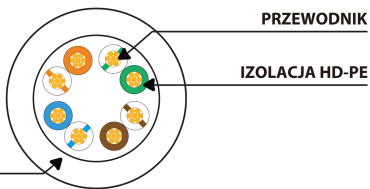

PCU5-10CC-1500-G**PATCHCORD
KAT.5E UTP****CECHY PRODUKTU:**

- Kabel nieekranowany – U/UTP
- Zgodność z kategorią potwierdzona badaniem testerem Fluke
- Żyły wielodrutowe wykonane z CCA

SPECYFIKACJA PRODUKTU:

Długość przewodu	1 500 cm
Kategoria teleinformatyczna	Kat. 5/5e
Rodzaj ekranowania	U/UTP
Kolor	Zielony
AWG	26
Powłoka	PVC
Otulina zewnętrzna	4,8 mm
Maksymalna częstotliwość pracy	do 100 MHz
Materiał	Miedziowany (CCA)